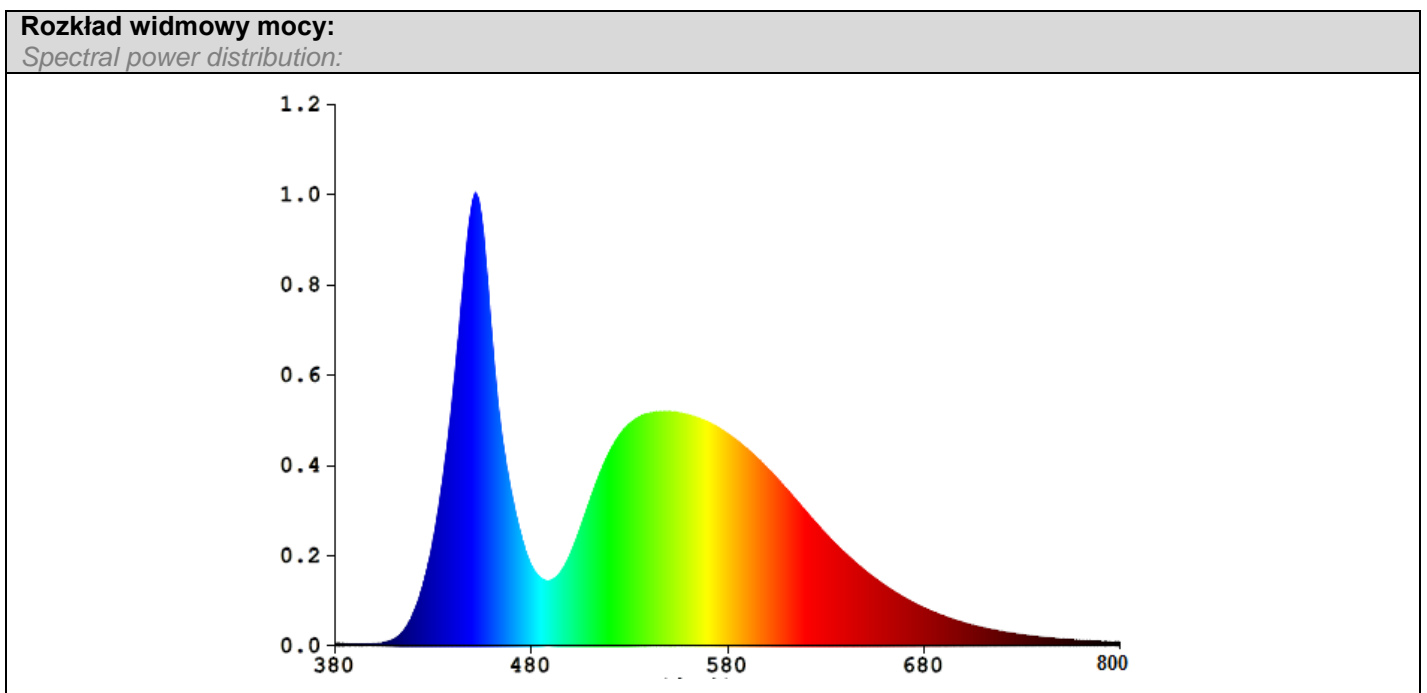

ZEXT SP. Z O. O.

05-070 Sulejów ul. Asfaltowa 22

☎ 022 783 39 52 📠 022 783 34 79 ✉ e-mail: waw@zext.com.pl

www.zext.com.pl

ZeXt

Rodzaj produktu <i>Product type</i>	Naświetlacz LED <i>LED floodlight</i>
Typ / model <i>Type / model</i>	C06-MHB-10W-64-CR
EAN	5903874873440

Zdjęcie produktu: <i>Product photo:</i>	Wymiary [mm]: <i>Dimensions [mm]:</i>
	173x30x152