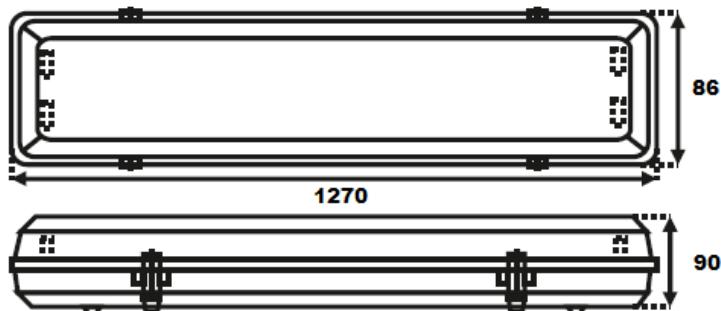

ZEXT SP. Z O. O.

05-070 Sulejów ul. Asfaltowa 22

☎ 022 783 39 52 📠 022 783 34 79 ✉ e-mail: waw@zext.com.pl

www.zext.com.pl

ZeXt

Rodzaj produktu <i>Product type</i>	Oprawa hermetyczna przeznaczona dla świetlówek T8 LED <i>Hermetic fitting for T8 LED TUBE</i>
Typ / model <i>Type / model</i>	E01-HRM136-PS-T8LED
EAN	5903874872658

Zdjęcia produktu:

Product photo:

Wymiary (mm):
Dimensions (mm):

Etykieta efektywności energetycznej:
Energy label:

ZEXT SP. Z O. O.

05-070 Sulejów ul. Asfaltowa 22

☎ 022 783 39 52 📠 022 783 34 79 ✉ e-mail: waw@zext.com.pl

www.zext.com.pl

ZEXT

Dane techniczne <i>Technical data:</i>	
Napięcie znamionowe <i>Rated voltage (V)</i>	230V~
Częstotliwość znamionowa (Hz) <i>Rated frequency (Hz)</i>	50Hz
Moc znamionowa (W) <i>Rated power (W)</i>	Max 1x20W
Klasa IP <i>Protection rating:</i>	IP65
Gniazda <i>Sockets</i>	G13
Źródło światła <i>Light source</i>	Światłówki liniowe LED (T8 jednostronnie zasilane) <i>LED TUBE (T8 power supply on one side)</i> 
Materiał obudowy <i>Housing material</i>	ABS / PS
Materiał uszczelki <i>Gasket material</i>	Pianka poliuretanowa <i>Polyurethane foam</i>
Materiał zatrzasków <i>Closing latch material</i>	ABS
Ilość zatrzasków <i>Anount if closing latched</i>	8 szt <i>8 pcs</i>
Średnica / materiał przewodów wewnętrznych <i>Diameter / material of internal wiring</i>	0,5mm ² / miedź <i>0,5mm² / copper</i>
Izolacja przewodów wewnętrznych <i>Insulation of internal wiring</i>	PVC
Listwa przyłączeniowa <i>Terminal blok</i>	2,5mm ²
Klasa ochrony przed porażeniem prądem elektrycznym <i>Class of protection against electric shock</i>	I
Temperatura pracy <i>Working temperature</i>	-20°C +50°C