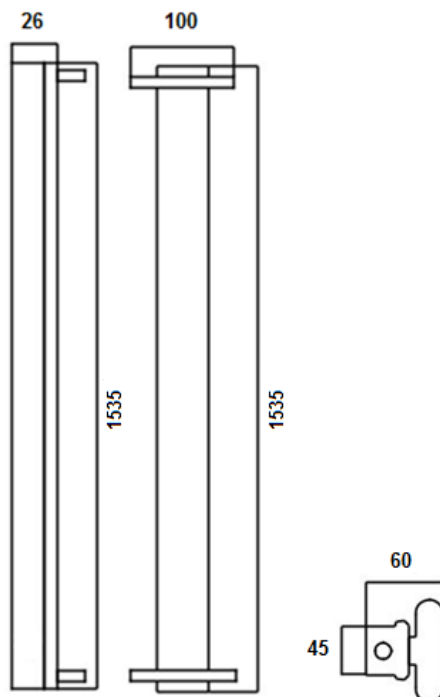

# ZeXt

<b>Rodzaj produktu</b> <i>Product type</i>	<b>Belka oświetleniowa</b> <i>Batten luminaire</i>
<b>Typ / model</b> <i>Type / model</i>	<b>C08-BM-258-T8LED</b>
<b>EAN</b>	<b>5903874870869</b>

**Zdjęcie produktu:**

*Product photo:*

**Wymiary (mm):**  
*Dimensions (mm):*

**Etykieta efektywności energetycznej:**  
*Energy label:*

ZEXT SP. Z O. O.

05-070 Sulejów ul. Asfaltowa 22

☎ 022 783 39 52 📠 022 783 34 79 ✉ e-mail: waw@zext.com.pl

# Zext

Dane techniczne <i>Technical data:</i>	
Napięcie znamionowe <i>Rated voltage (V)</i>	230V~
Częstotliwość znamionowa (Hz) <i>Rated frequency (Hz)</i>	50Hz
Moc znamionowa (W) <i>Rated power (W)</i>	Max 2x58W
Klasa IP <i>Protection rating:</i>	IP20
Gniazda <i>Sockets</i>	G13
Źródło światła <i>Light source</i>	Światłówki liniowe LED (T8 jednostronnie zasilane) <i>LED TUBE (T8 power supply on one side)</i> 
Materiał obudowy <i>Housing material</i>	Blacha stalowa / tworzywo sztuczne
Średnica / materiał przewodów wewnętrznych <i>Diameter / material of internal wiring</i>	0,5mm <sup>2</sup> / miedź 0,5mm <sup>2</sup> / copper
Izolacja przewodów wewnętrznych <i>Insulation of internal wiring</i>	PVC
Listwa przyłączeniowa <i>Terminal blok</i>	2,5mm <sup>2</sup>
Klasa ochrony przed porażeniem prądem elektrycznym <i>Class of protection against electric shock</i>	I
Temperatura pracy <i>Working temperature</i>	-20°C +50°C