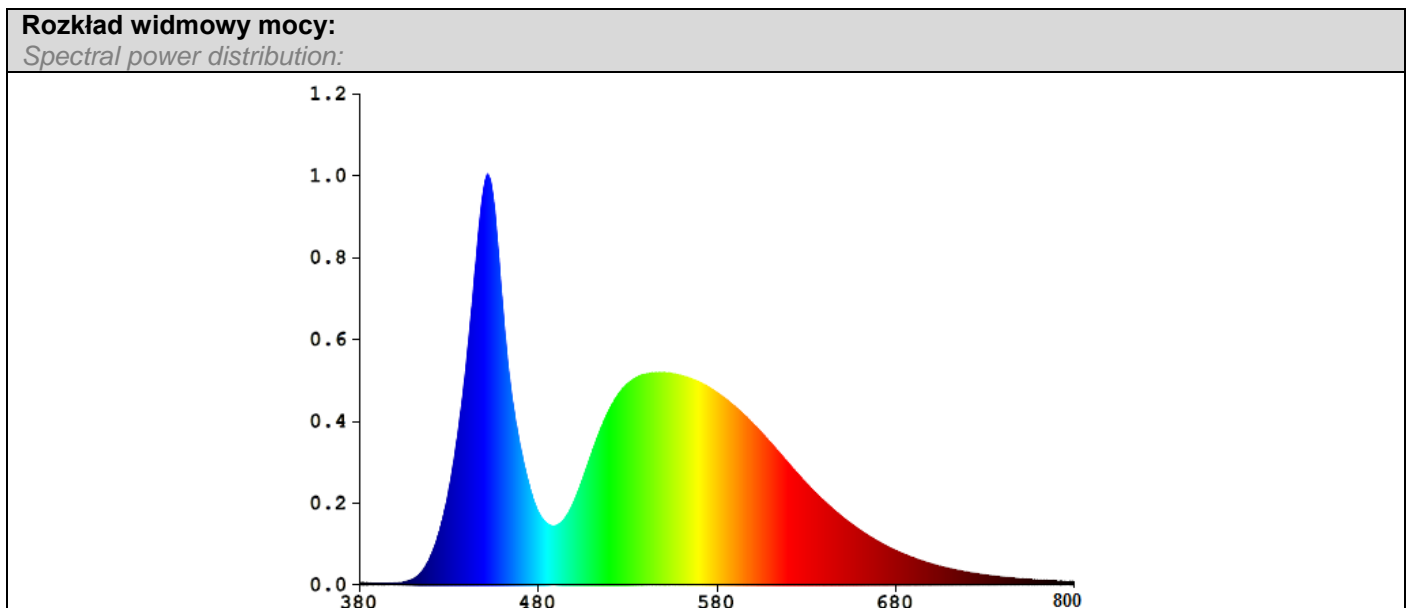

ZEXT SP. Z O. O.

05-070 Sulejów ul. Asfaltowa 22

☎ 022 783 39 52 📠 022 783 34 79 ✉ e-mail: waw@zext.com.pl

www.zext.com.pl

ZeXt

Rodzaj produktu <i>Product type</i>	Taśma LED <i>LED Strip</i>
Typ / model <i>Type / model</i>	D02-LML5-ST300-IP20-BZ
EAN	5903874874096

Zdjęcie produktu: <i>Product photo:</i>	Wymiary [mm]: <i>Dimensions [mm]:</i>	Etykieta energetyczna: <i>Energy label:</i>