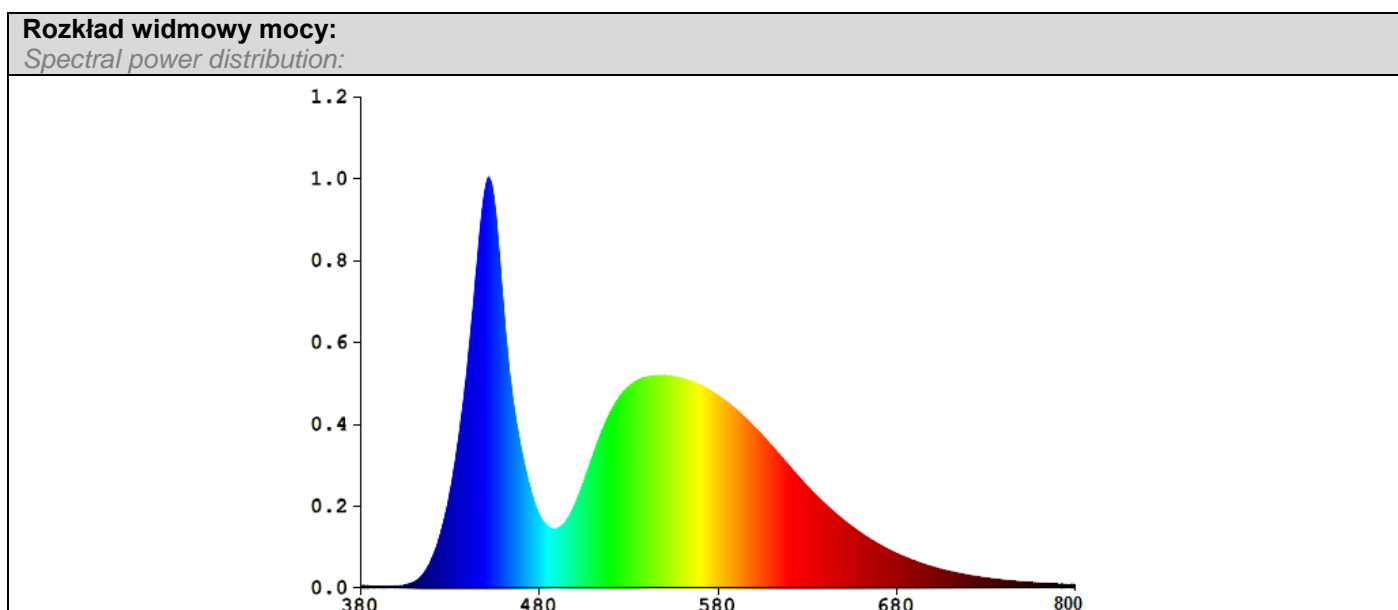

ZEXT SP. Z O. O.
05-070 Sulejów ul. Asfaltowa 22
☎ 022 783 39 52 📠 022 783 34 79 ✉ e-mail: waw@zext.com.pl
www.zext.com.pl

ZeXt

Rodzaj produktu <i>Product type</i>	Taśma LED <i>LED Strip</i>
Typ / model <i>Type / model</i>	D02-LML5-ZA300-IP20-BZ
EAN	5903874874072

Zdjęcie produktu: <i>Product photo:</i>	Wymiary [mm]: <i>Dimensions [mm]:</i>	Etykieta energetyczna: <i>Energy label:</i>