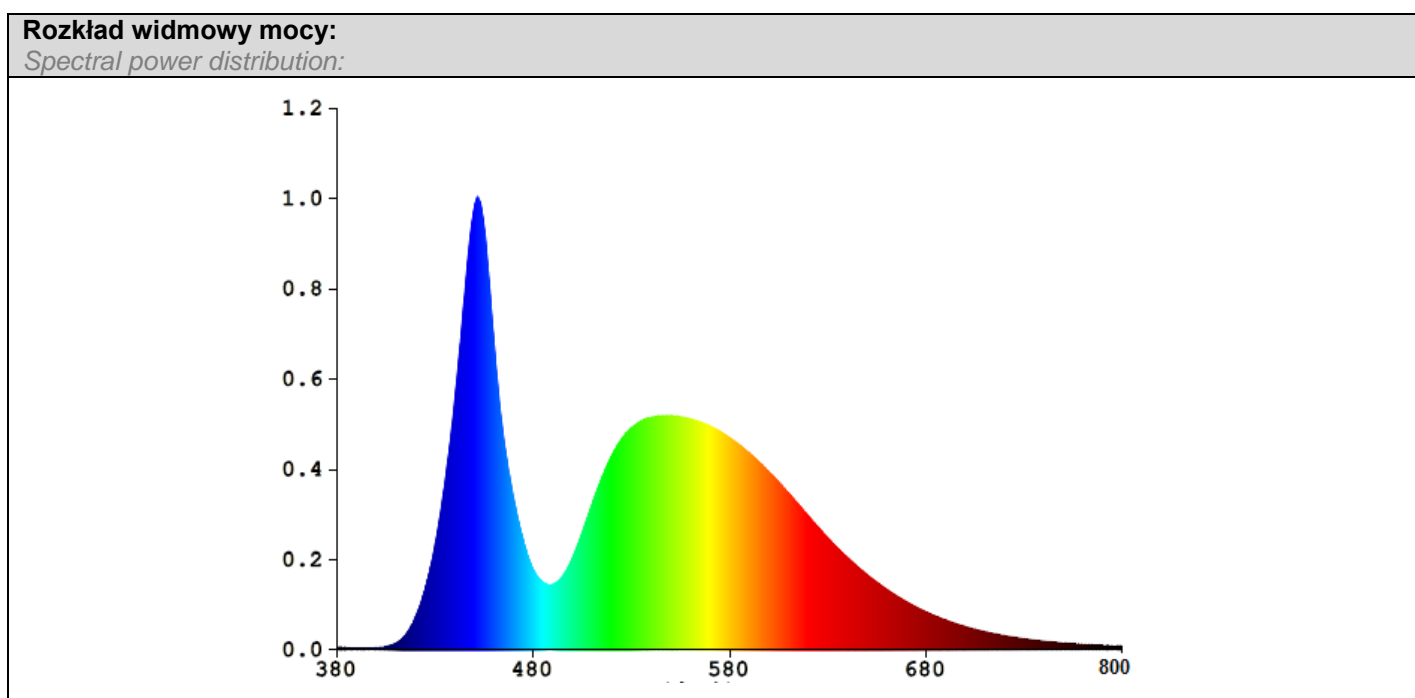

Zdjęcie produktu: <i>Product photo:</i>	Wymiary [mm]: <i>Dimensions [mm]:</i>
	

ZEXT SP. Z O. O.

05-070 Sulejów ul. Asfaltowa 22

022 783 39 52 022 783 34 79 e-mail: waw@zext.com.pl

www.zext.com.pl

Zext

Dane techniczne: <i>Technical data:</i>	
Rodzaj baterii <i>Battery type</i>	Baterie alkaliczne AAA 1,5V <i>Alkaline battery AAA 1,5V</i>
Ilość baterii <i>Amount of battery</i>	6szt / 3szt tryb „ECO” <i>6szt / 3pcs „ECO” mode</i>
Strumień świetlny (lm) <i>Luminous flux (lm)</i>	800lm
Temperatura barwowa (K) <i>Color temperature (K)</i>	6400K
Barwa światła <i>Light color:</i>	Zimna biała <i>Cool White</i>
Kąt rozsyłu [°] <i>Nominal beam angle [°]</i>	60°
Źródła światła <i>Light source</i>	1xCOB LED
Czas pracy: <i>Runtime :</i>	2,5h / 6h w trybie „ECO” <i>2,5Hour / 6Hour In “ECO” mode</i>
Jednolitość barw <i>Colour consistency:</i>	<6
Trwałość (h) <i>Life span (h)</i>	30000h
Liczba cykli włącz / wyłącz <i>Number of switching cycles on / off</i>	>15000
Wskaźnik oddawania barw Ra (CRI) <i>Colour rendering Ra (CRI)</i>	≥80
Znamionowa światłość szczytowa (Cd) <i>Rated peak intensity in candela (cd)</i>	950,35cd
Czas zapłonu <i>Starting time</i>	<0,5s
Czas nagrzewania się lampy do 60% pełnego strumienia świetlnego <i>Warm-up time up to 60 % of the full light output</i>	<0,5s
współczynnik zachowania strumienia świetlnego na zakończenie nominalnego okresu trwałości [%] <i>Lumen maintenance factor at the end of the nominal life</i>	≥65%
Wskaźnik przedwczesnego końca eksploatacji <i>Lumen maintenance factor at the end of the nominal life</i>	< 5% po 1000h
Zawartość rtęci w lampie (mg) <i>Lamp mercury content (mg)</i>	0,0 mg
Materiał obudowy <i>Housing material</i>	Tworzywo sztuczne / Szkło hartowane <i>Plastic / Tempered glass</i>
Klasa IP <i>Protection rating</i>	IP65
Temperatura pracy <i>Working temperature</i>	-20°C+40°C
Waga netto: <i>Net Weight:</i>	250g